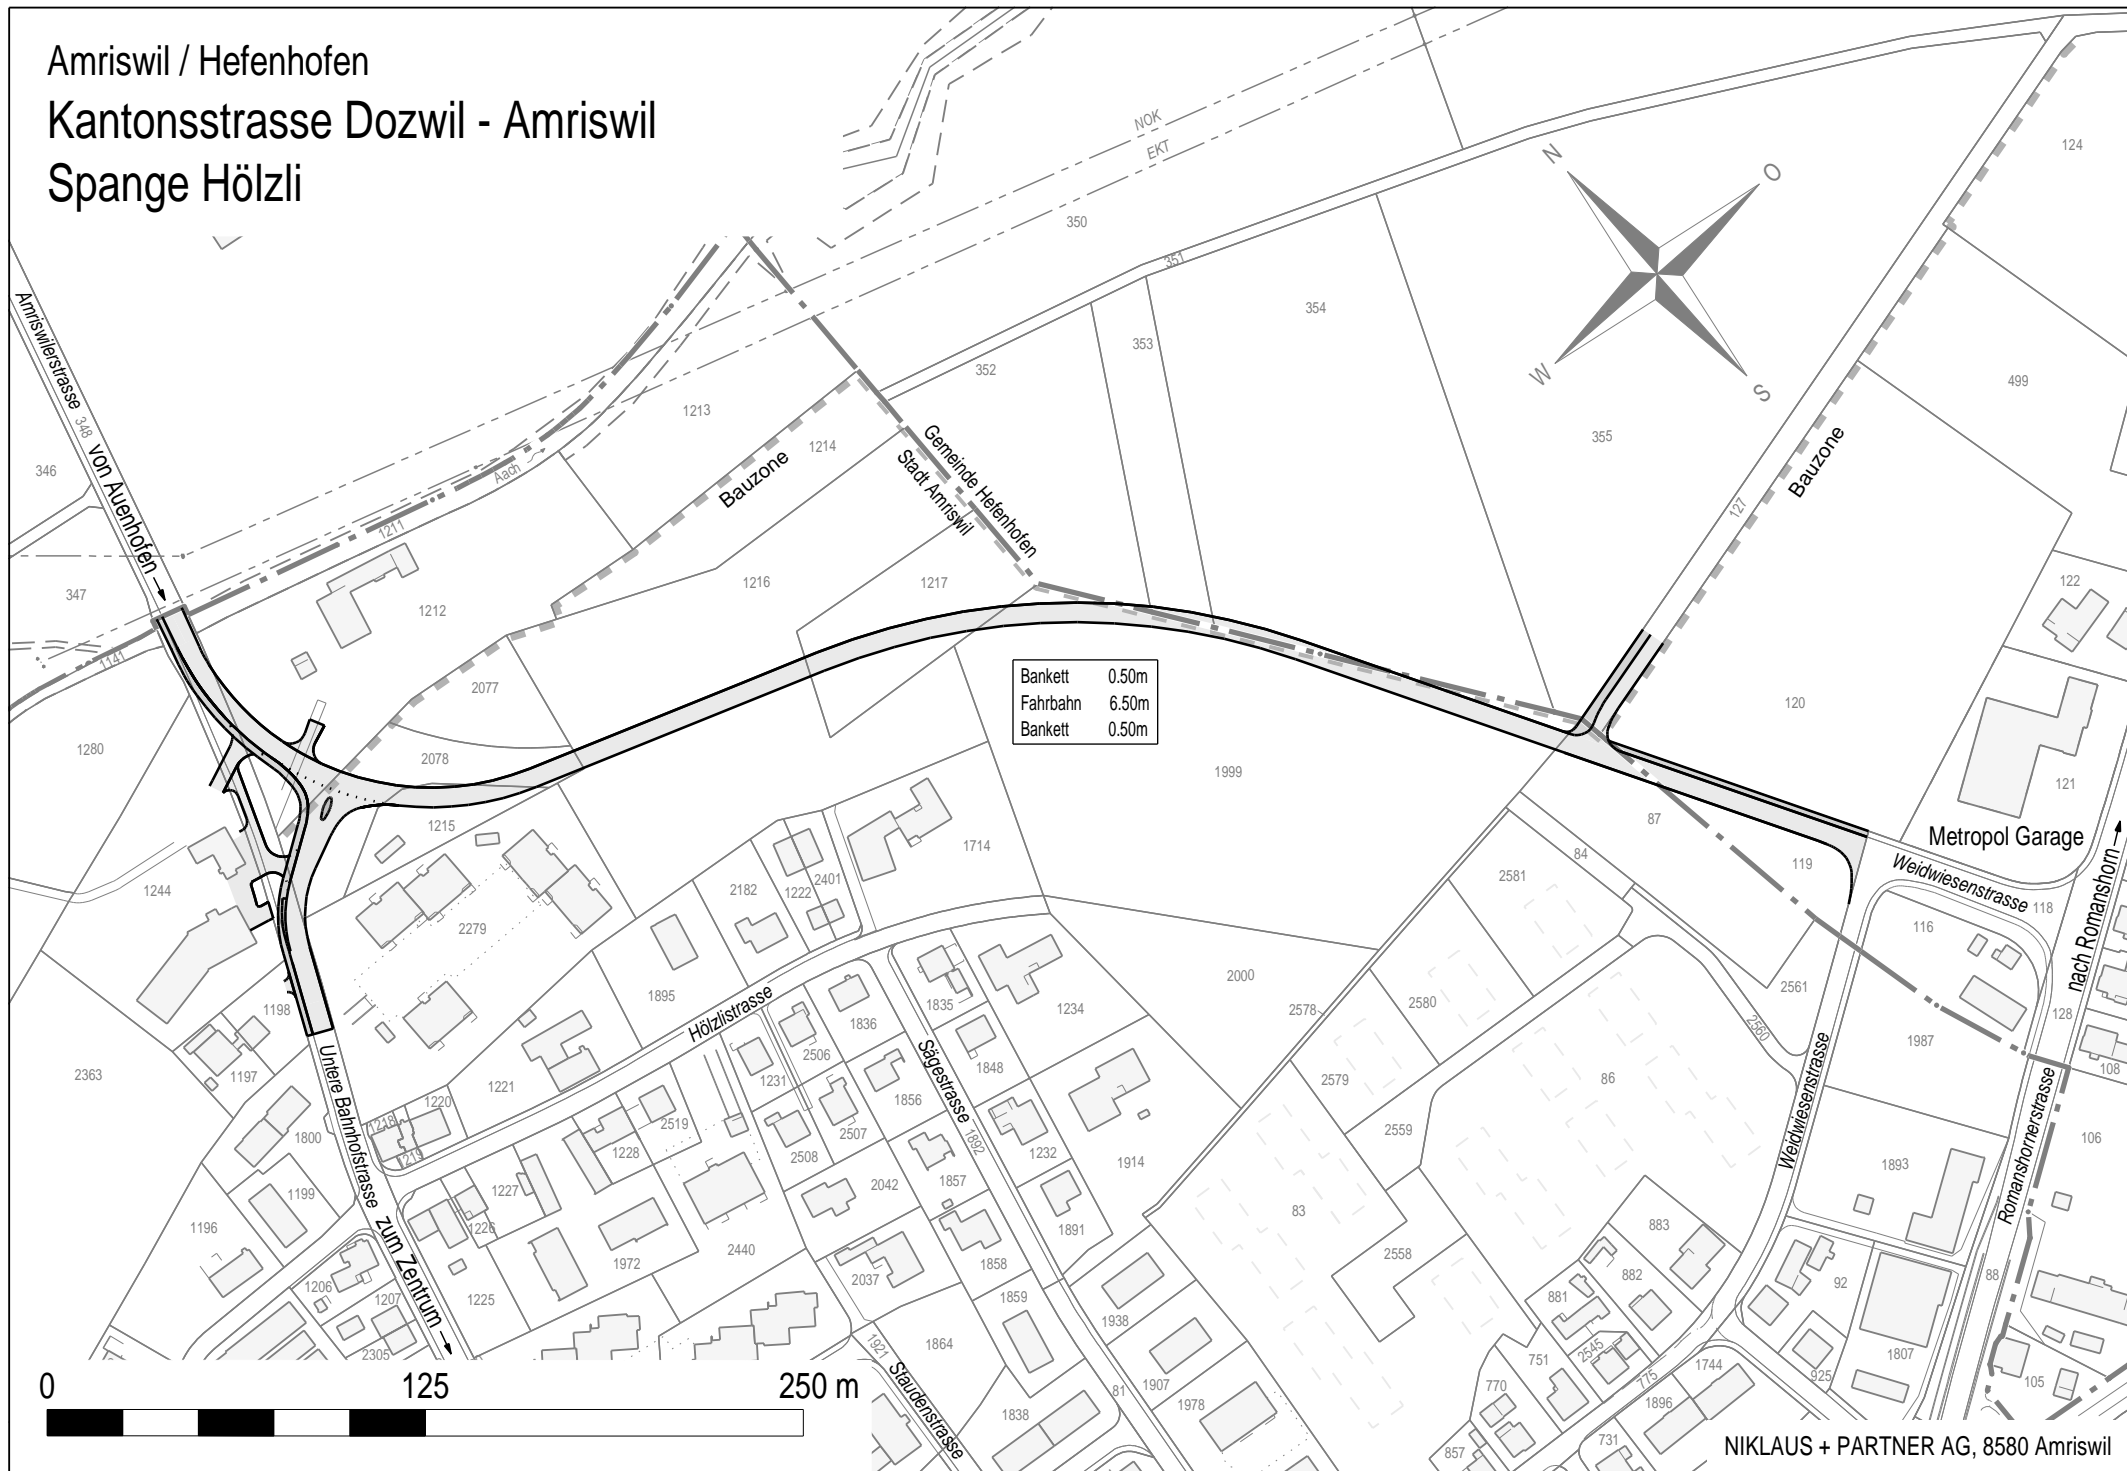

Amriswil / Hefenhofen
Kantonsstrasse Dozwil - Amriswil
Spange Hölzli

| | |
|----------|-------|
| Bankett | 0.50m |
| Fahrbahn | 6.50m |
| Bankett | 0.50m |